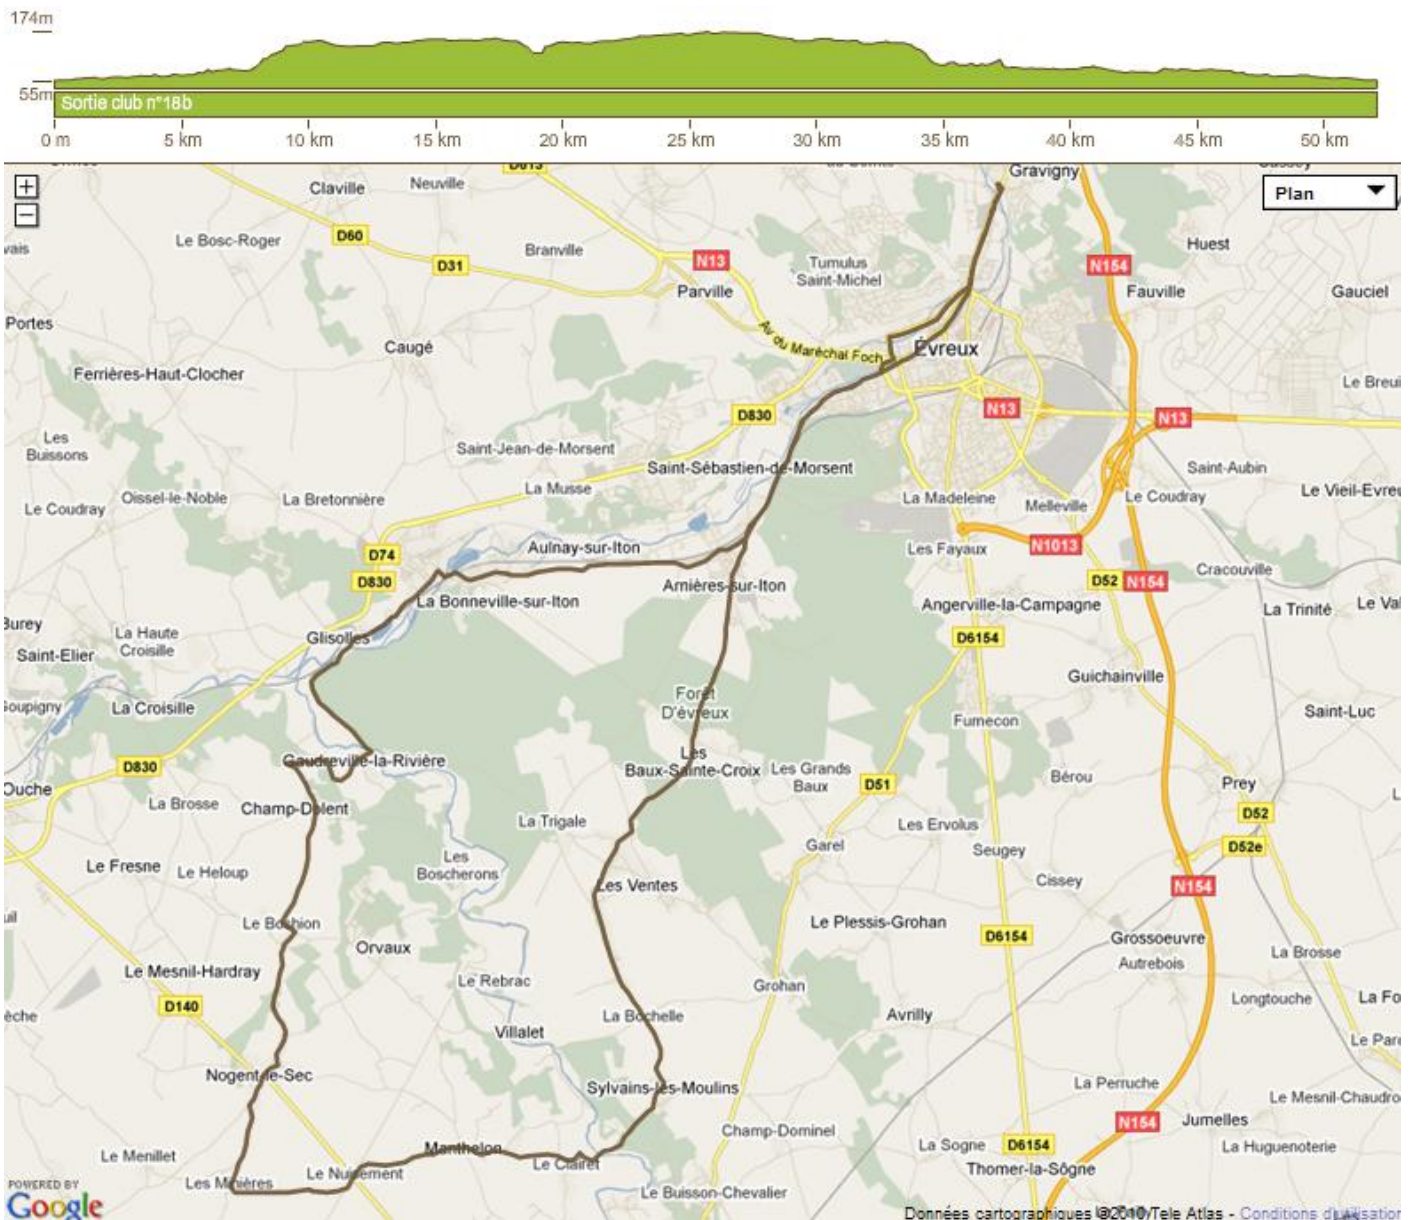

# Départ 8 h30

52 Km

Gravigny – Arnières-sur-Iton – Les Baux-Saintes-Croix – Les Ventes – La Bochette – Sylvains-les-Moulins – Le Clairet – Le Sacq – **Damville** – Le Roncenay – Chanteloup – La Gérarderie – Les Minières – Nogent-le-Sec – Le Boshion – Champ-Dolent – Gaudreville-la-Rivière – Glisolles – La Bonneville-sur-Iton – Aulnay-sur-Iton – Gravigny.

<http://www.routeyou.com/route/view/243474/randonne-vlo-sortie-club-n18b.fr>

# Départ 8 h30

83 km

Gravigny – Arnières-sur-Iton – Les Baux-Saintes-Croix – Les Ventes – La Bochelle – Sylvains-les-Moulins – Le Clairet – Le Sacq – **Damville** – Le Roncenay – Chanteloup – Le Faily – Saint-Denis-du-Béhélan – Lignerolles – La Tuilerie – Sainte-Marguerite-de-l'Autel – Lierru Mare Sèche – Conches-en-Ouche – Goupigny – Le Coudray – Ferrière-Haut-Clocher – Caugé – Parville – Aviron – Caer – Gravigny.

<http://www.routeyou.com/route/view/243465/randonne-vlo-sortie-club-n18.fr>