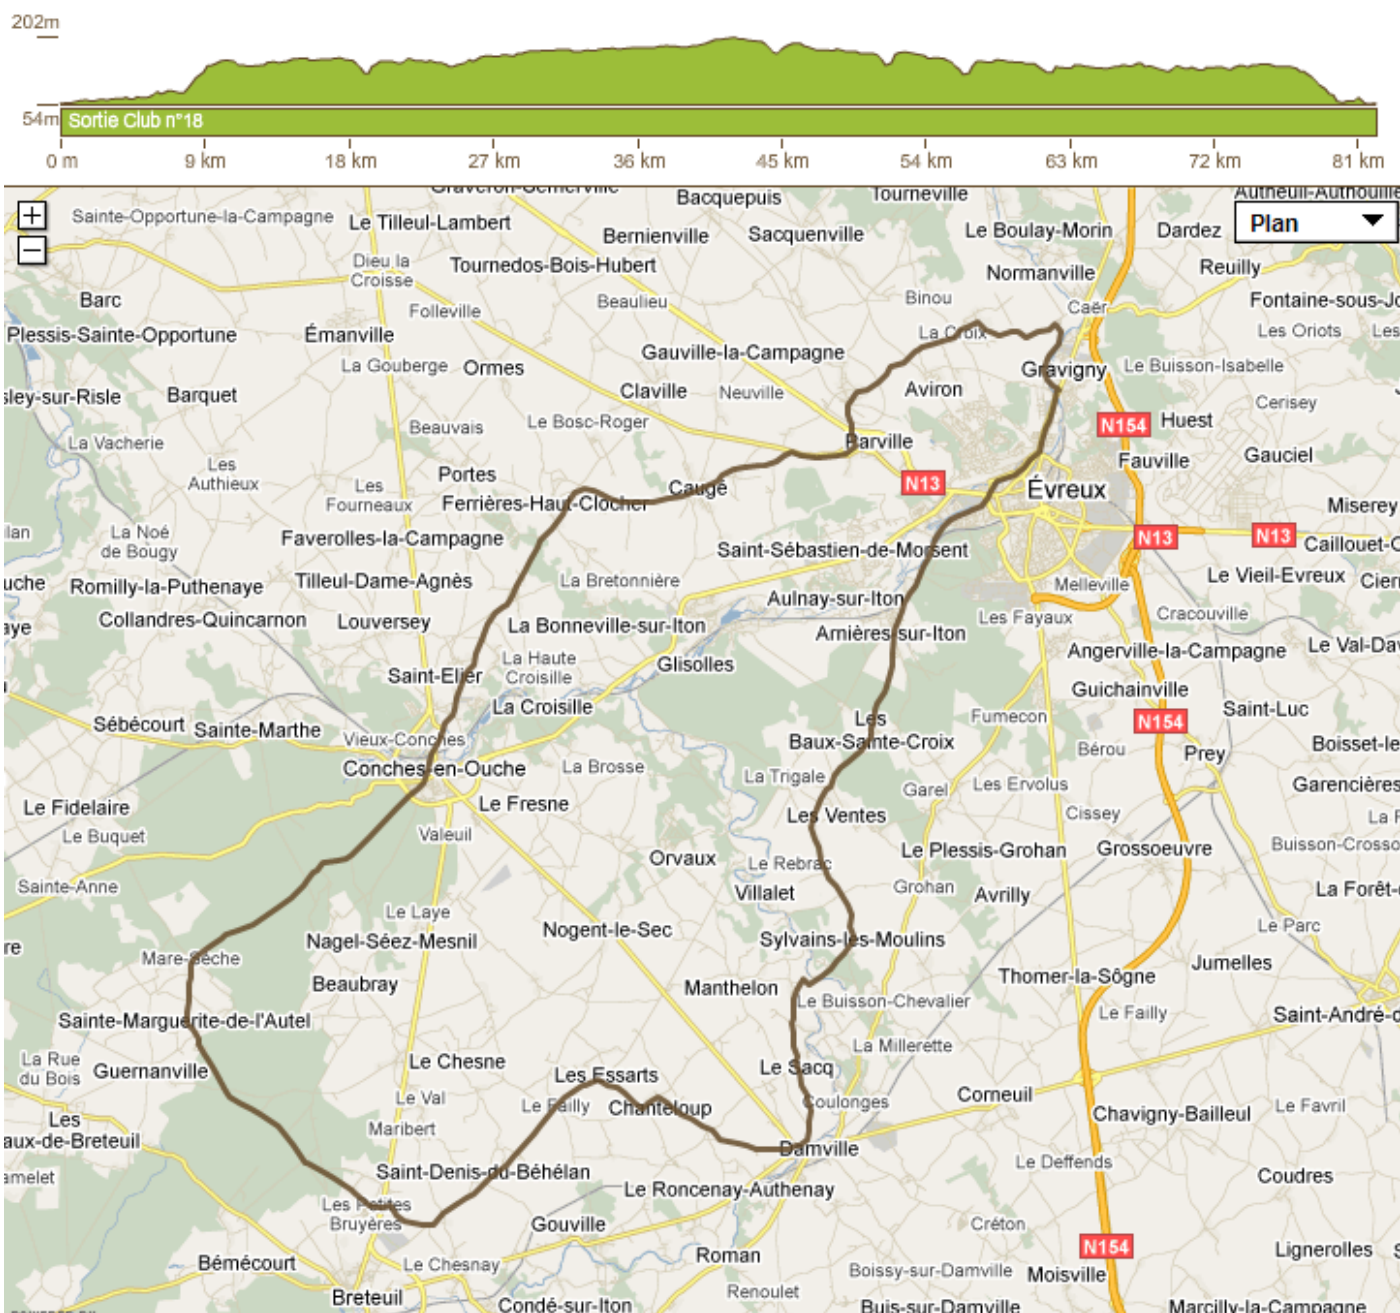

# Départ 8 h30

52 Km

Gravigny – Arnières-sur-Iton – Les Baux-Saintes-Croix – Les Ventes – La Bochette – Sylvains-les-Moulins – Le Clairet – Le Sacq – **Damville** – Le Roncenay – Chanteloup – La Gérarderie – Les Minières – Nogent-le-Sec – Le Boshion – Champ-Dolent – Gaudreville-la-Rivière – Glisolles – La Bonneville-sur-Iton – Aulnay-sur-Iton – Gravigny.

<http://www.routeyou.com/route/view/243474/randonne-vlo-sortie-club-n18b.fr>

# Départ 8 h30

83 km

Gravigny – Arnières-sur-Iton – Les Baux-Saintes-Croix – Les Ventes – La Bochelle – Sylvains-les-Moulins – Le Clairet – Le Sacq – **Damville** – Le Roncenay – Chanteloup – Le Faily – Saint-Denis-du-Béhélan – Lignerolles – La Tuilerie – Sainte-Marguerite-de-l'Autel – Lierru Mare Sèche – Conches-en-Ouche – Goupigny – Le Coudray – Ferrière-Haut-Clocher – Caugé – Parville – Aviron – Caer – Gravigny.

<http://www.routeyou.com/route/view/243465/randonne-vlo-sortie-club-n18.fr>