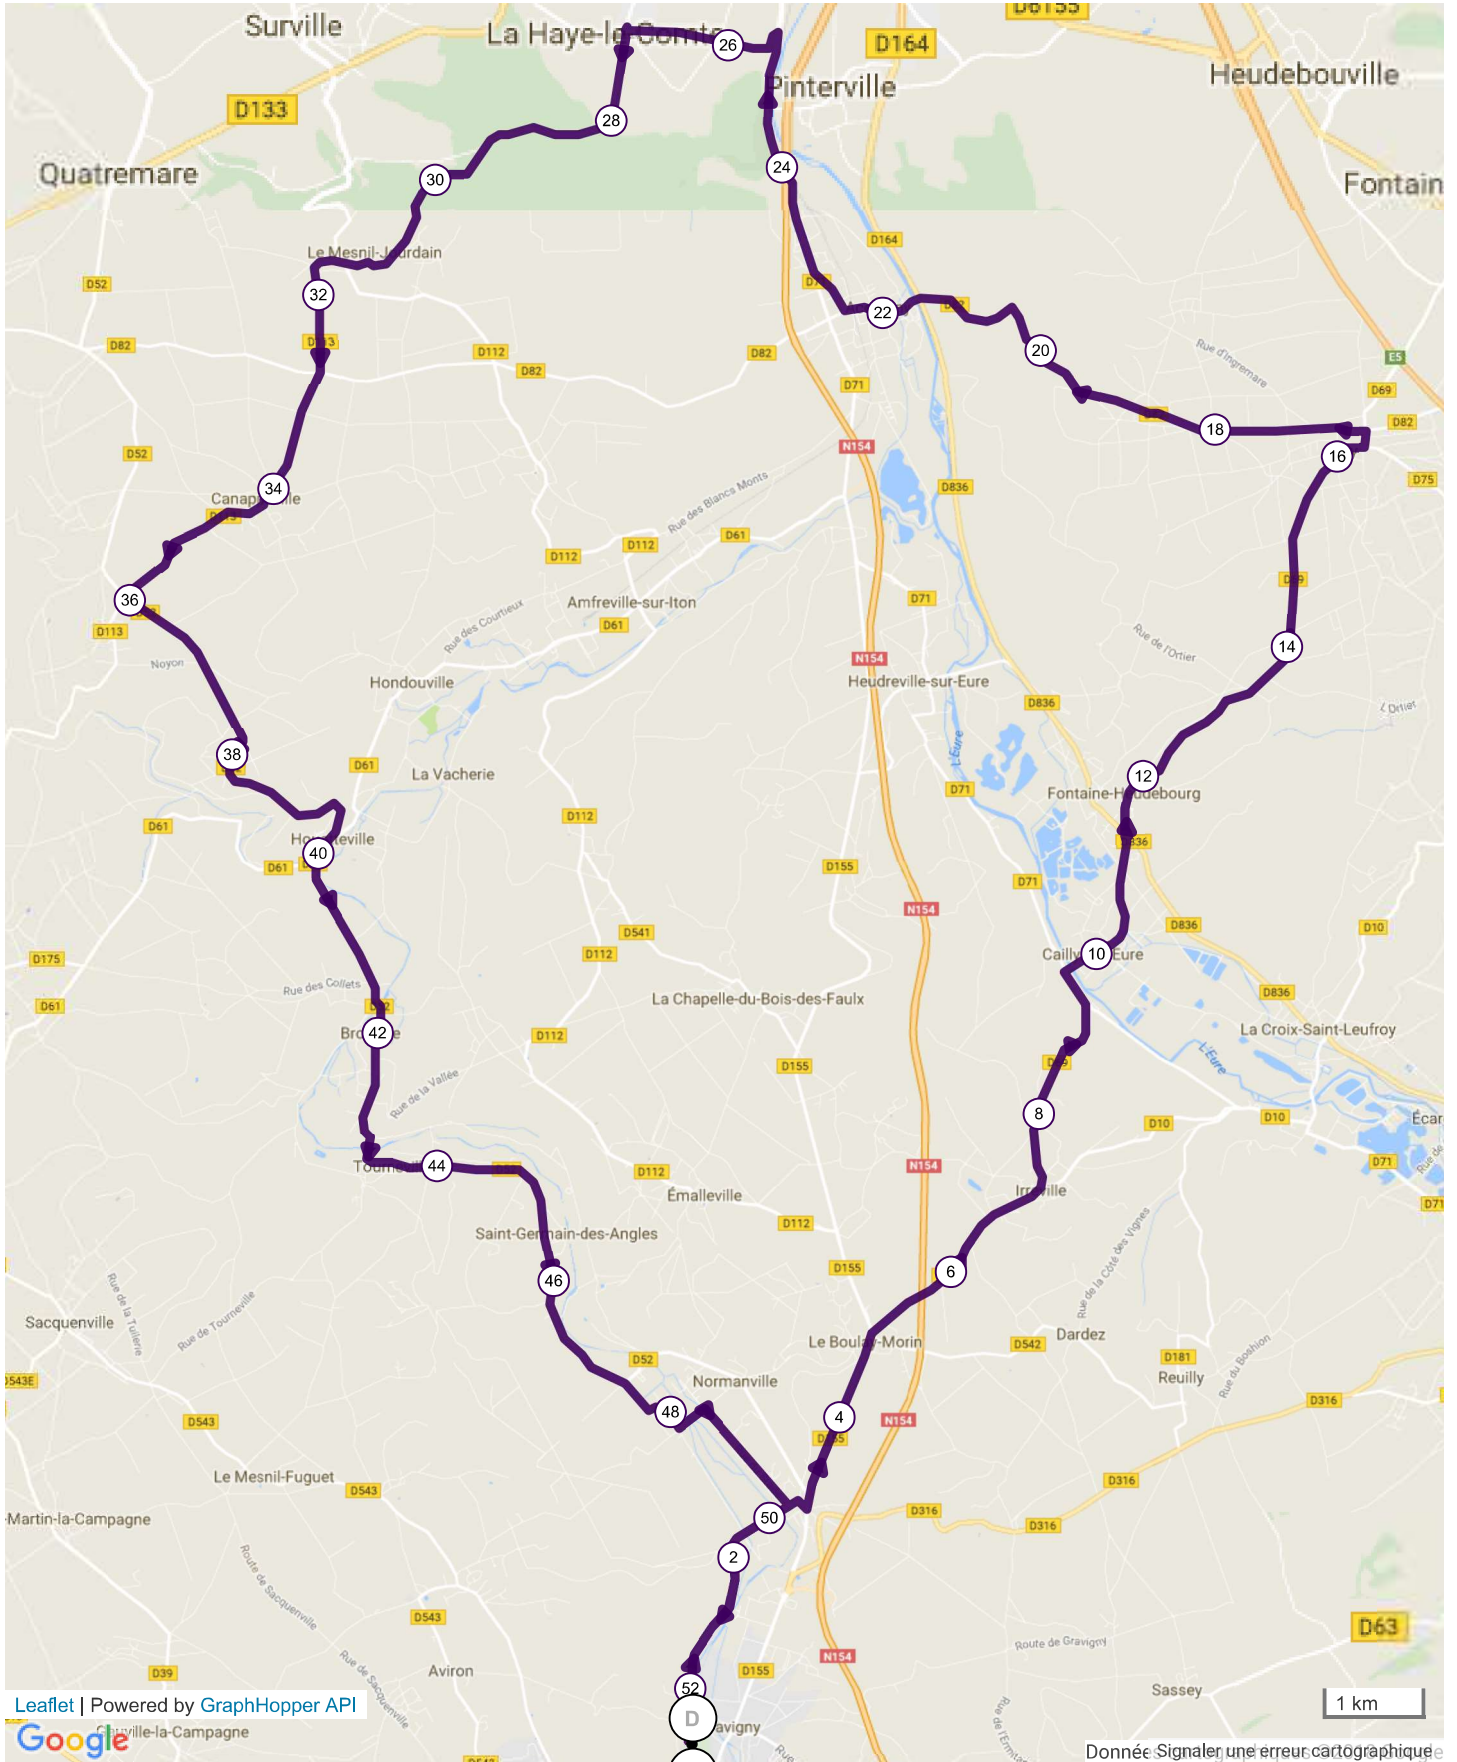

### # 8378113 | Cyclisme - Route | 53kms-Ailly Mesnil Jourdain

Gravigny -> Gravigny

↳ 52.58 km ⬆️ 501 m ⬆️ 501 m ⬆️ 17 m ⬆️ 154 m

Le droit de reproduction est strictement réservé à un usage personnel et privé. Lors de la pratique de votre activité, veuillez à respecter les propriétés et chemins privés.

© 2018 Openrunner