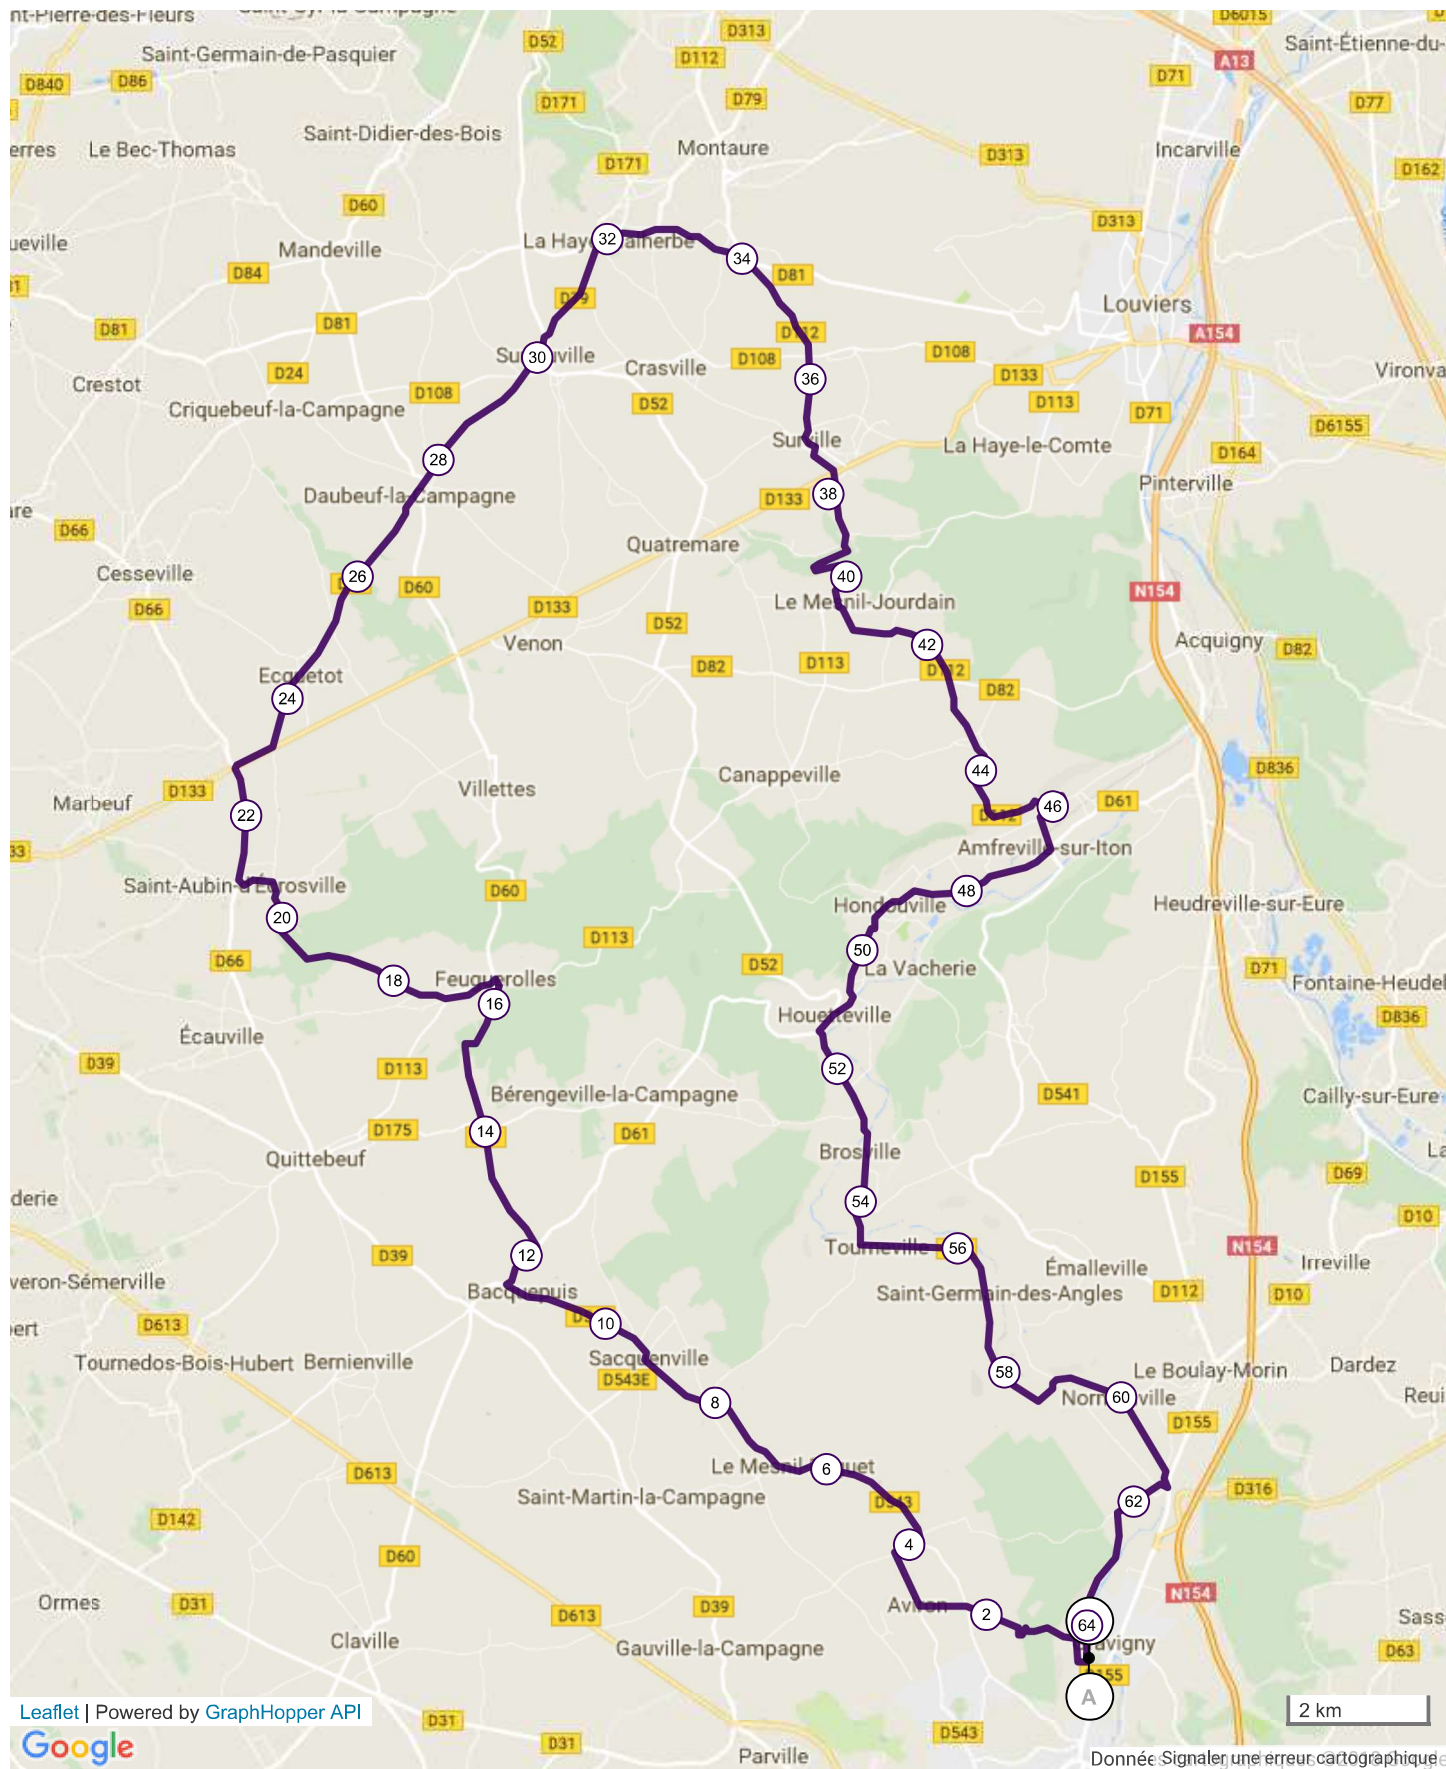

### # 8376677 | Cyclisme - Route | 64kms-StAubin d'Esqu La Haie Malherb

Gravigny -> Gravigny

↳ 64.538 km ⬆️ 311 m ⬆️ 311 m ⬆️ 25 m ⬆️ 160 m

Leaflet | Powered by GraphHopper API  
Google

2 km

Donnée Signaler une erreur cartographique