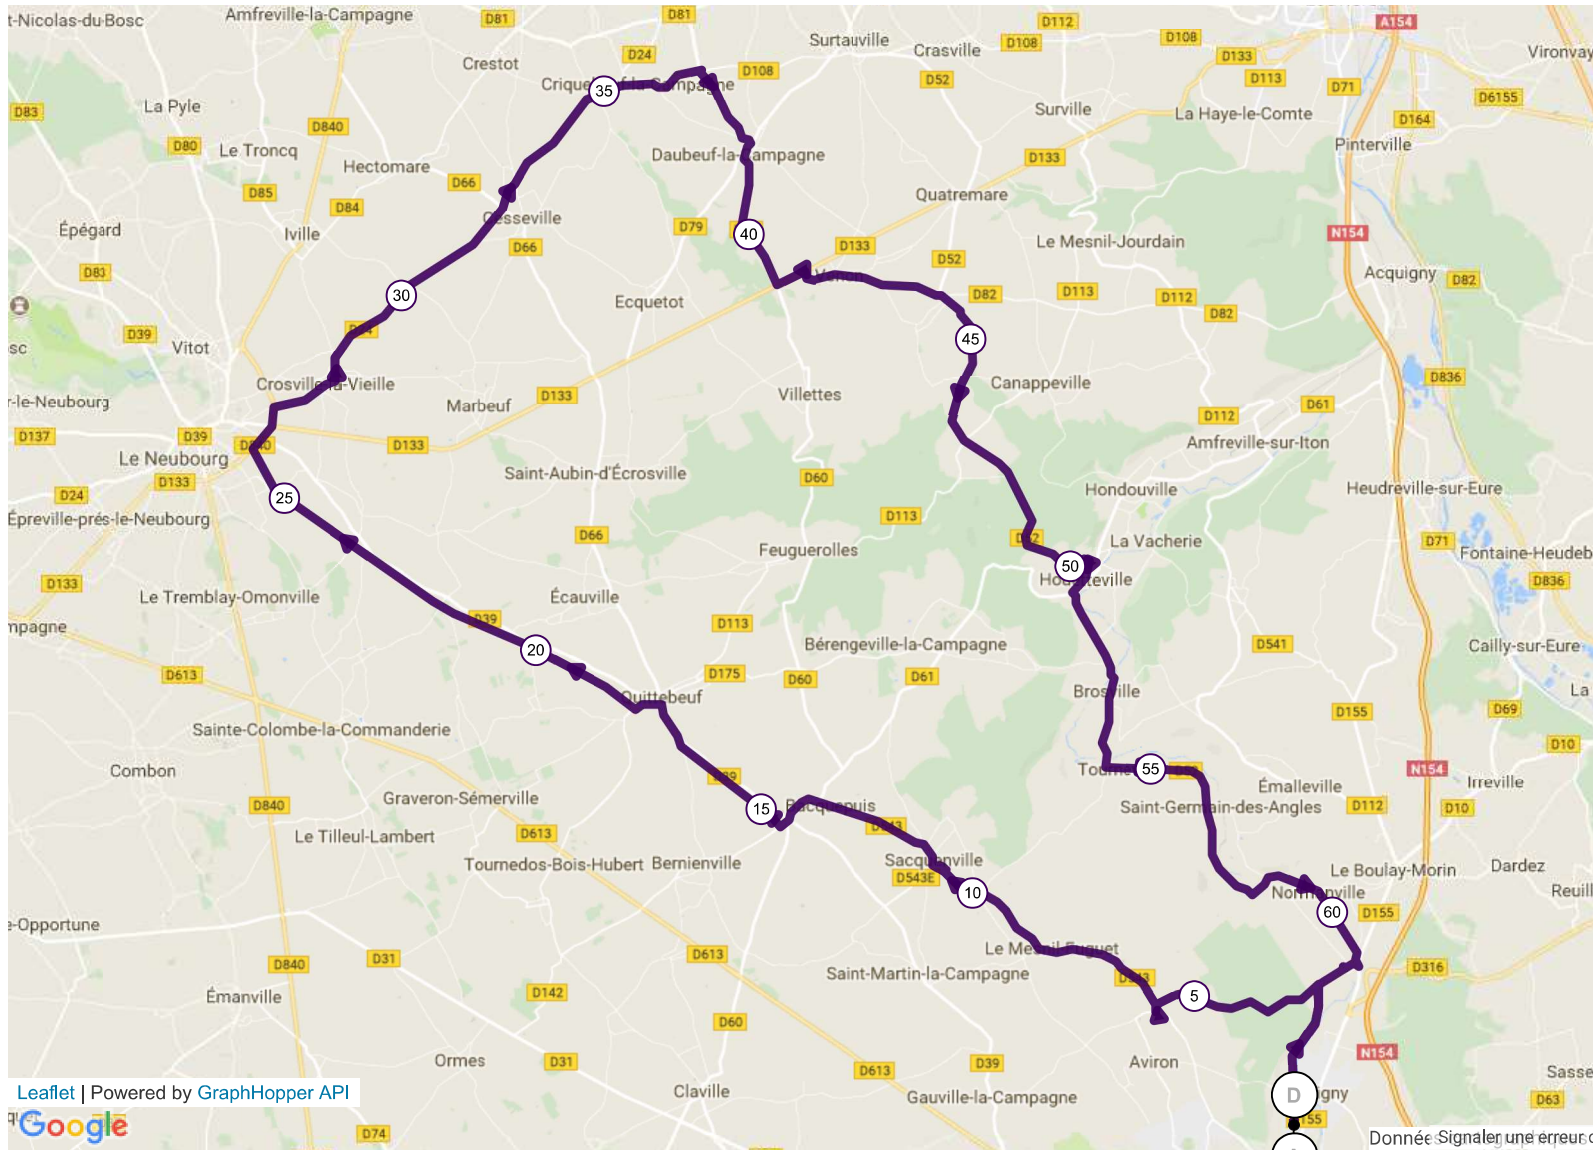

8376507 | Cyclisme - Route | 64kms Le Neubourg

Gravigny -> Gravigny

— 64.502 km ↑ 337 m ↓ 337 m .▲ 34 m ▲ 157 m

Leaflet | Powered by GraphHopper API

Donnée: Signaler une erreur cartographique

Le droit de reproduction est strictement réservé à un usage personnel et privé. Lors de la pratique de votre activité, veuillez à respecter les propriétés et chemins privés.

© 2018 Openrunner