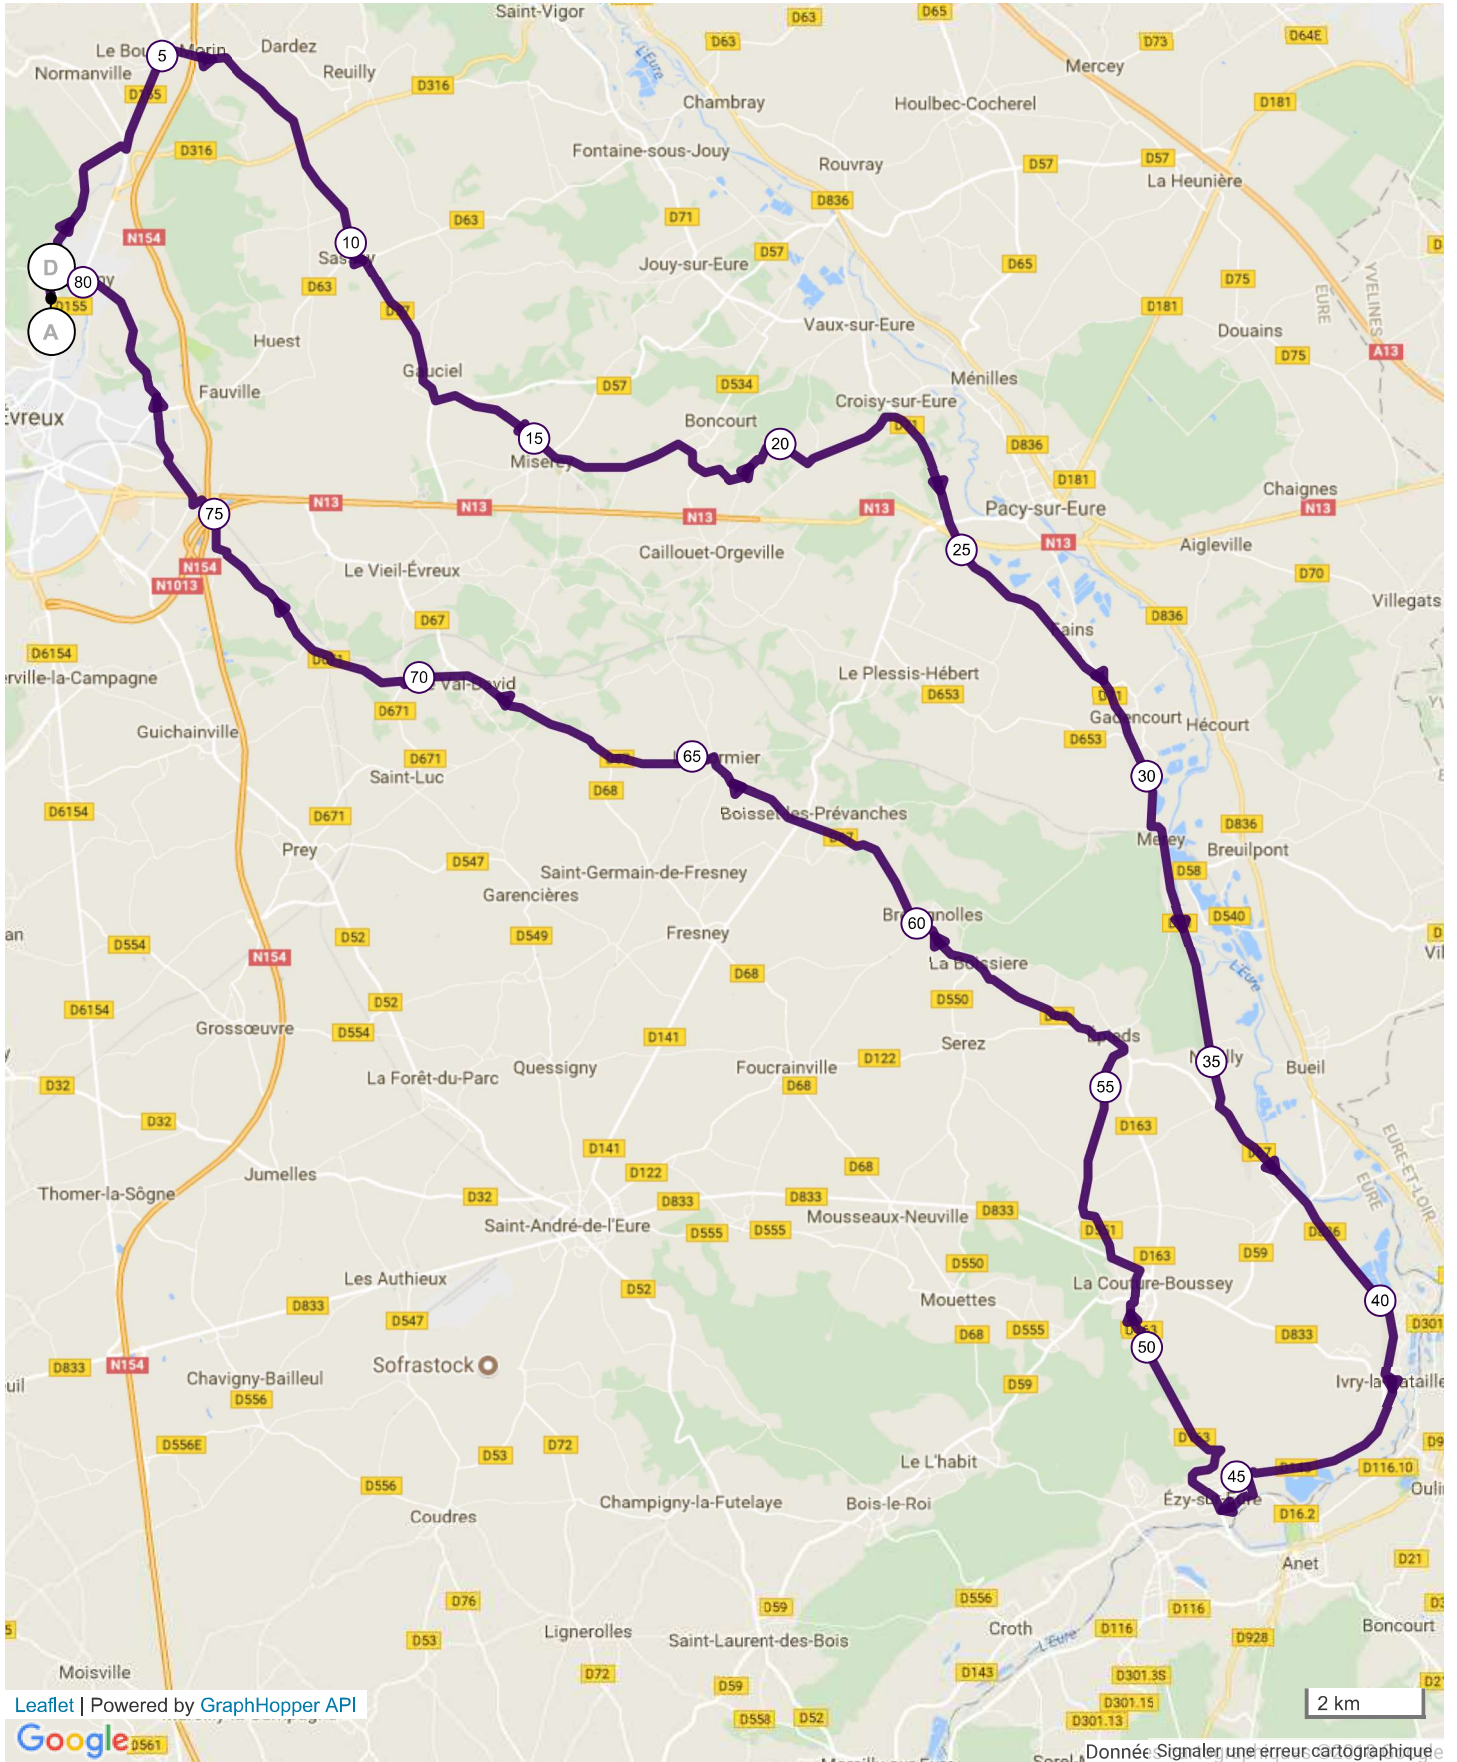

8378307 | Cyclisme - Route | 81kms-Ezy sur Eure
Gravigny -> Gravigny
181.153 km 531 m 531 m 42 m 149 m

Leaflet | Powered by GraphHopper API
Google

2 km

Donnée Signaler une erreur cartographique

Le droit de reproduction est strictement réservé à un usage personnel et privé. Lors de la pratique de votre activité, veillez à respecter les propriétés et chemins privés.

© 2018 Openrunner