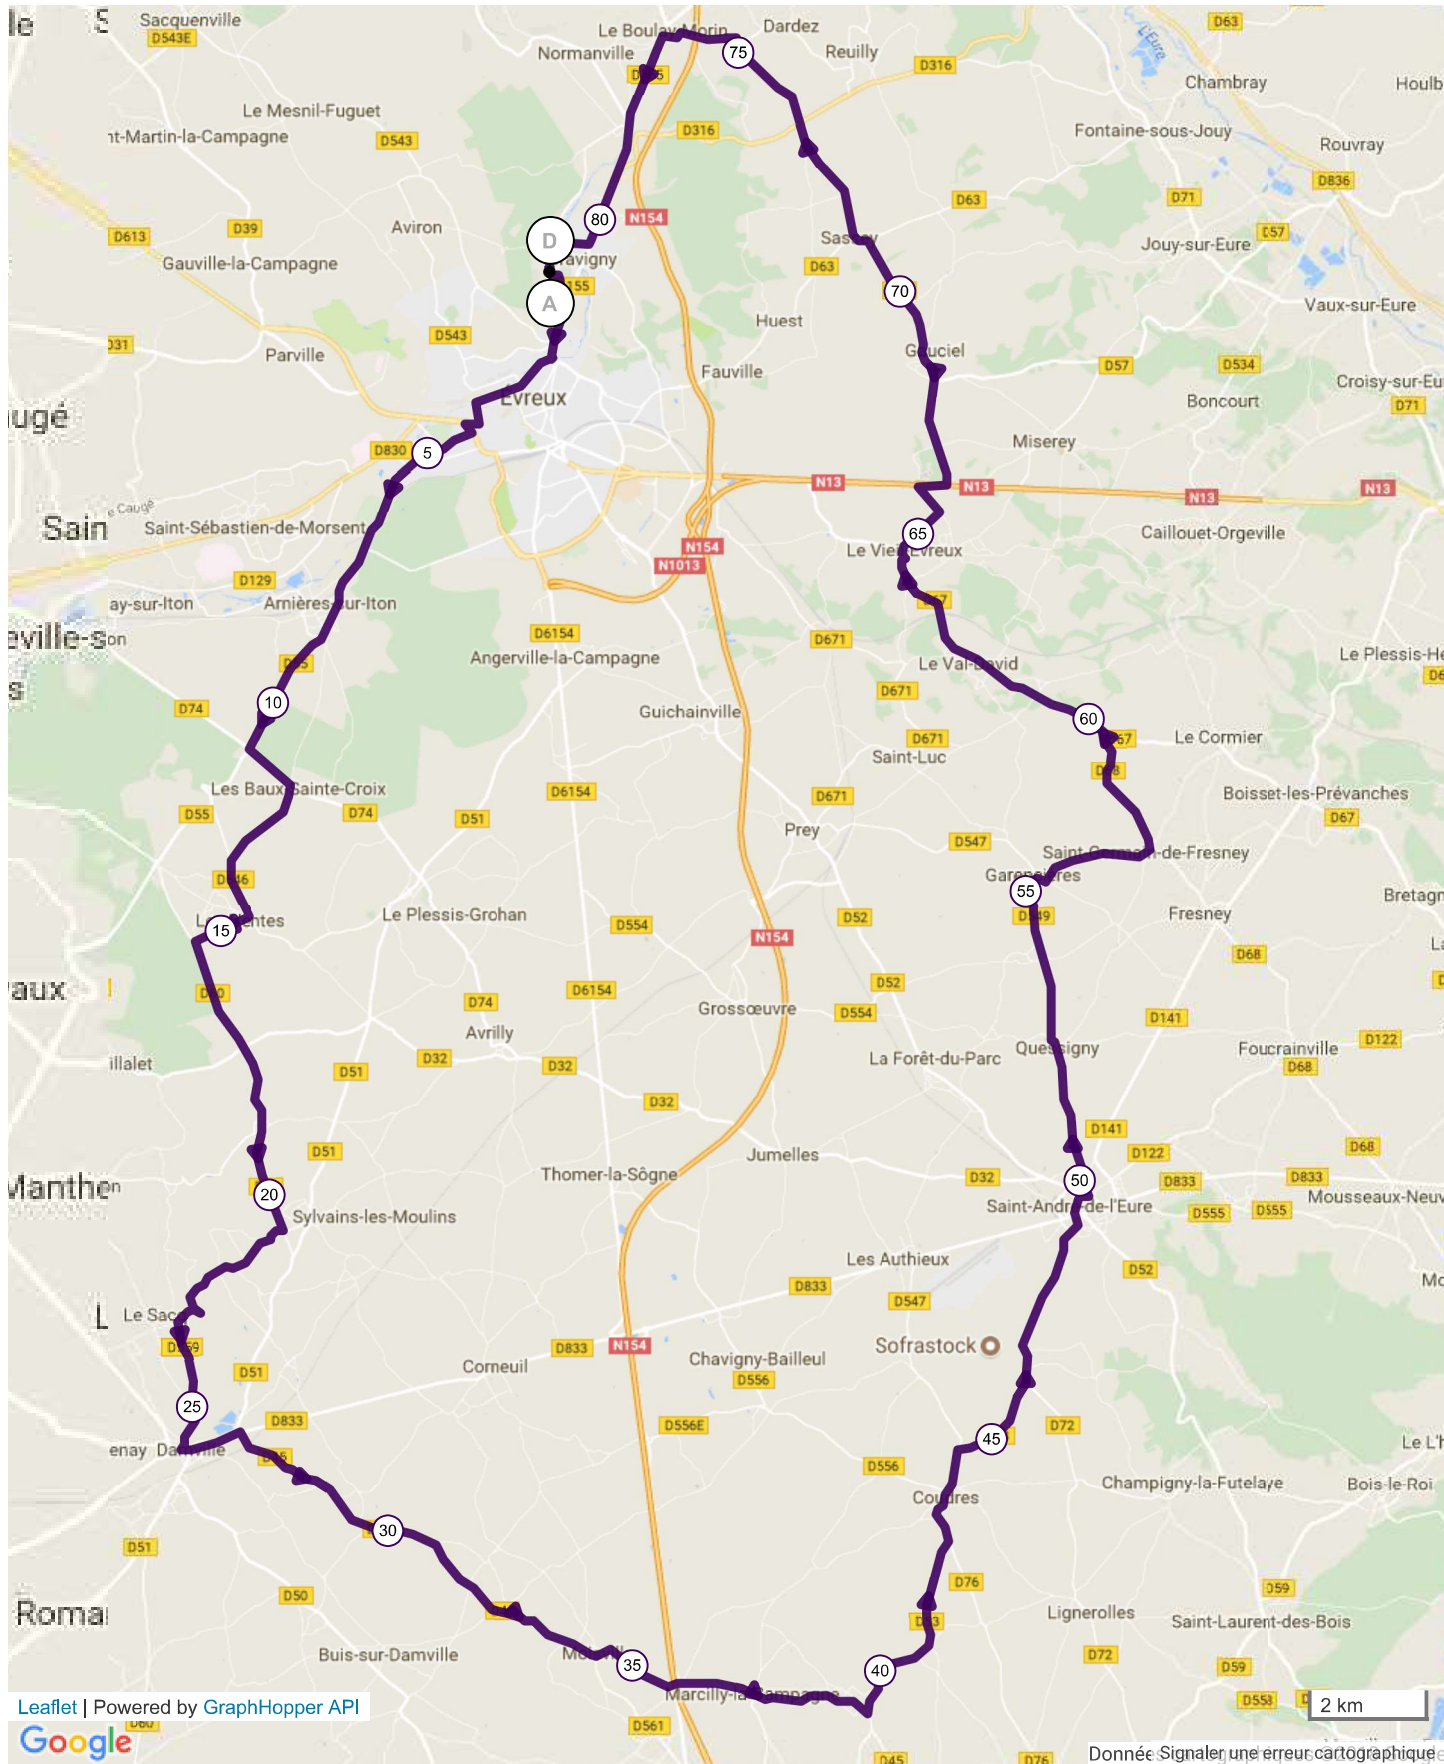

8378235 | Cyclisme - Route | 81kms-Marcilly la Campagne

Gravigny -> Gravigny

↑ 81.604 km ↑ 441 m ↓ 441 m ▲ 54 m 🏔 160 m

Le droit de reproduction est strictement réservé à un usage personnel et privé. Lors de la pratique de votre activité, veillez à respecter les propriétés et chemins privés.

© 2018 Openrunner